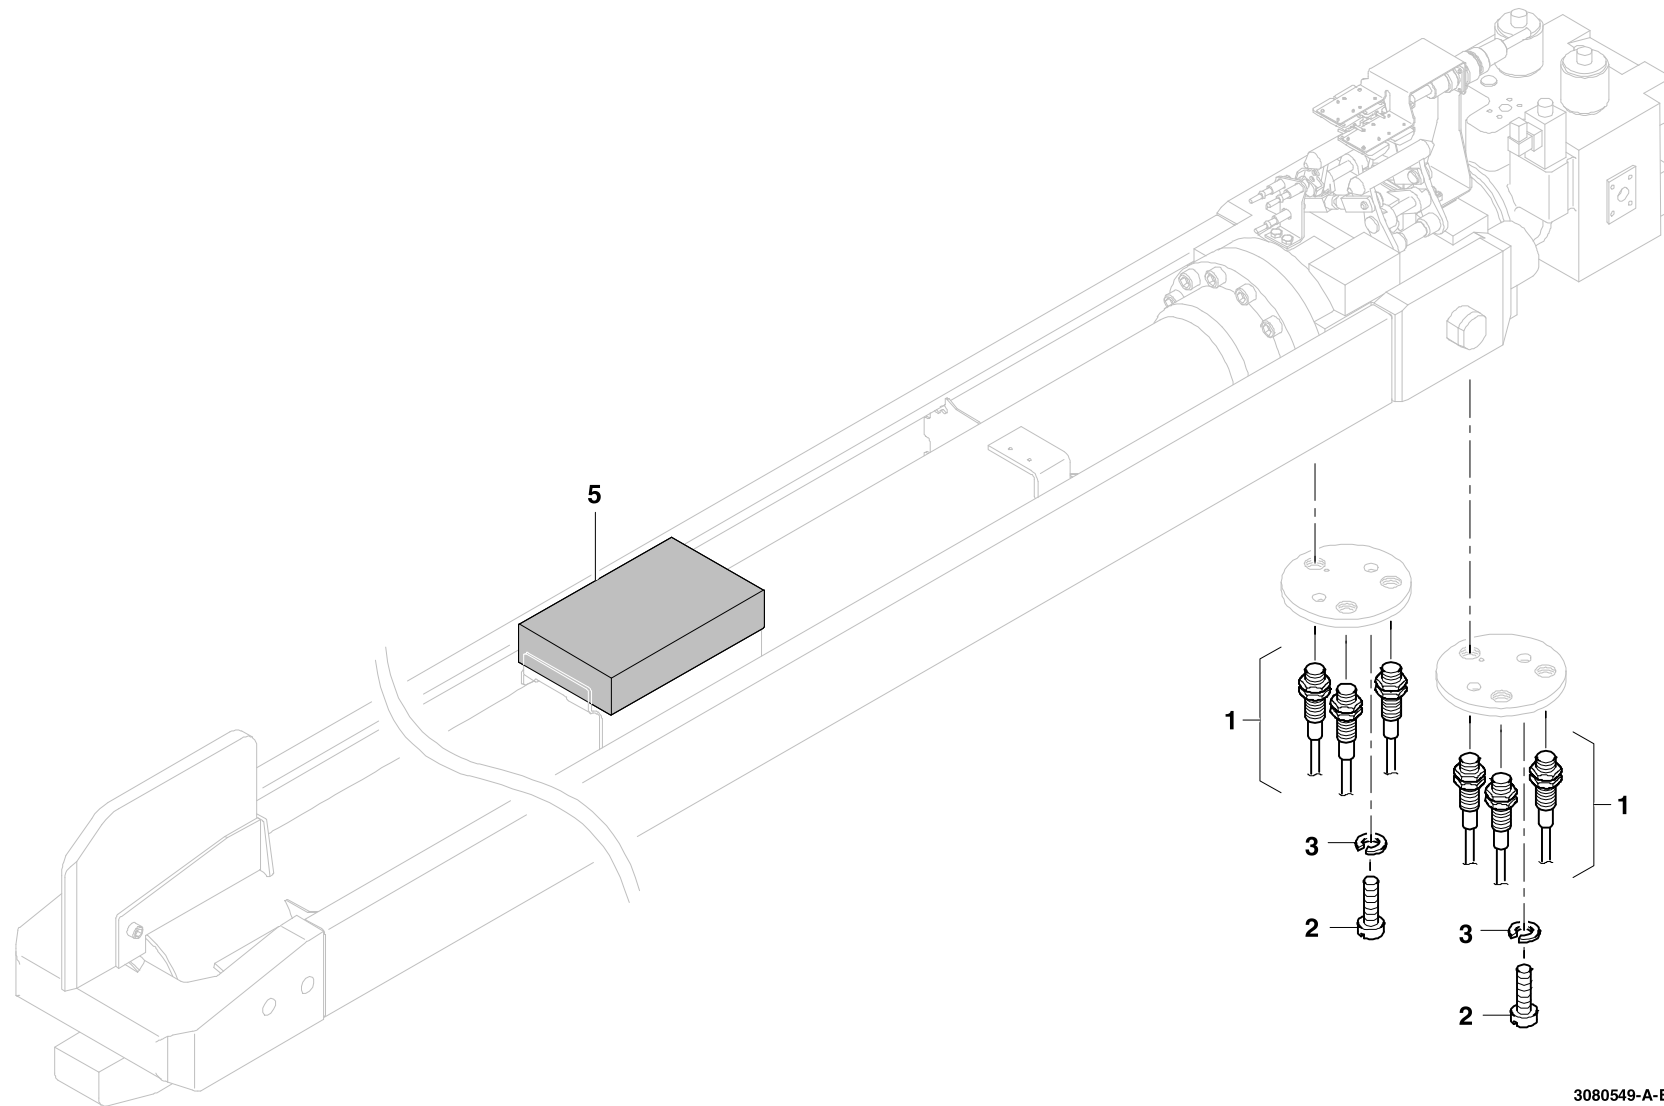

**GROVE**

E.-TEILE TELESKOPZYLINDER  
 ELECTR. PARTS, TELESCOPE CYLINDER

BILDTAFEL  
 PICTORIAL DISPLAY

**GMK 3055**

03.09

**3080549-ETL A**

1/1

**G 786**

3080549-A-BL01-0309-055S